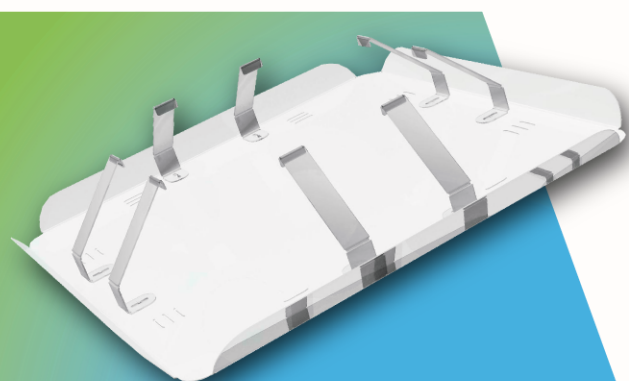

Экран серии "КВАТРО" для квадратной вентиляционной решетки

Собственное производство под своей торговой маркой - гарантия качества и минимальной стоимости.

Бесплатная доставка в Москве, Санкт-Петербурге и Краснодаре.

Профессиональный монтаж (1500 руб. за один экран и 500 руб. за каждый последующий).

Тип конструкции: монолитная (лицевая панель, крепежные уголки).

Способ крепления: за внутренние ребра вентиляционной решетки, весь монтаж занимает не более 10 минут.

Материал: прозрачный, ударопрочный, экологически чистый пластик ПЭТ (2 мм и 1,5 мм).

Стоимость экранов серии «КВАТРО»

МОДЕЛЬ ЭКРАНА	250x250 mm	300x300 mm	350x350 mm	400x400 mm	450x450 mm	500x500 mm	550x550 mm	600x600 mm
СТОИМОСТЬ ЭКРАНА 1 шт., руб.	1650	1850	2050	2250	2450	2650	2850	3050
СТОИМОСТЬ ЭКРАНА 4 шт., руб.	1485	1665	1845	2025	2205	2385	2565	2745
СТОИМОСТЬ ЭКРАНА 10 шт., руб.	1403	1573	1743	1913	2083	2253	2423	2593
СТОИМОСТЬ ЭКРАНА 20 шт., руб.	1320	1480	1640	1800	1960	2120	2280	2440
СТОИМОСТЬ ЭКРАНА 30 шт., руб.	1238	1388	1538	1688	1838	1988	2138	2288

Размеры и вес экранов серии «КВАТРО»

МОДЕЛЬ ЭКРАНА	250x250 mm	300x300 mm	350x350 mm	400x400 mm	450x450 mm	500x500 mm	550x550 mm	600x600 mm
Вес (без упаковки), кг	0,35	0,37	0,46	0,55	0,65	0,76	0,88	1
Длина экрана, мм	421	471	521	571	621	671	721	771
Ширина экрана, мм	421	471	521	571	621	671	721	771
Высота экрана, мм	100	100	100	100	100	100	100	100

Не препятствует работе пульта дистанционного управления и температурного датчика кондиционера.

В конструкции экранов предусмотрены необходимые технологические вырезы для бесперебойной и корректной работы воздухозаборных устройств кондиционеров.

Углы наклона лицевых панелей и другие узлы экранов сконструированы таким образом, чтобы охлажденный воздух не оказывал негативного воздействия на температурные датчики кондиционеров.

Экраны легко снимаются и устанавливаются на место, тем самым не затрудняя доступ при проведении чистки или технического обслуживания кондиционеров.

ГОСТ Экраны имеют сертификат соответствия (№ РОСС RU.НА34.Н11319).

Все экраны поставляются в надежной транспортной таре.

С уважением, команда
ЭКОДИЗАЙН